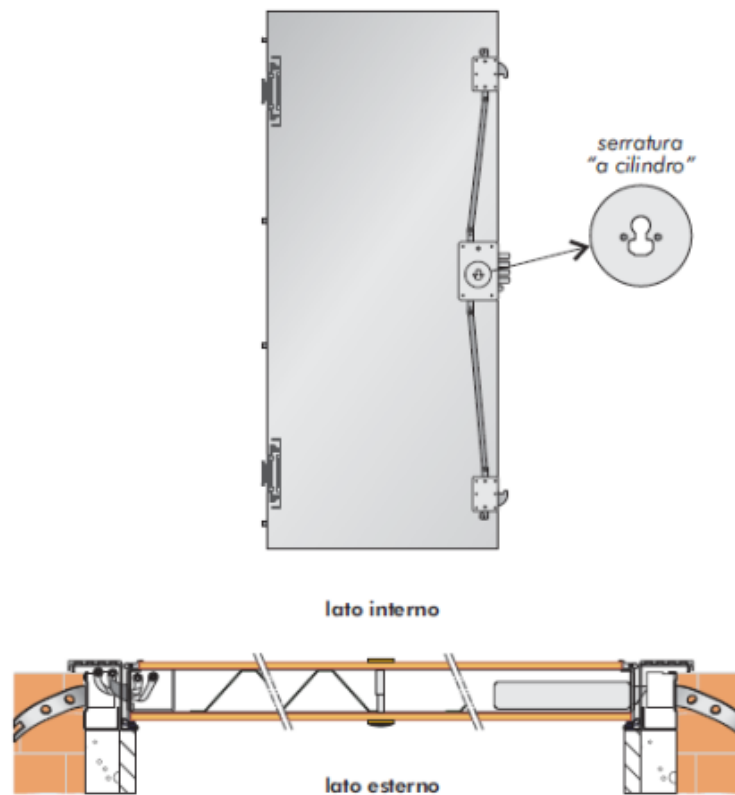

PORTA BLINDATA DIERRE

WALL SECURITY S1 - Base Sentry 1

CARATTERISTICHE PRINCIPALI

VARIANTI COSTRUTTIVE EXTRA

INFORMAZIONI MAGGIORI E DETTAGLI

CILINDRO NEW POWER

Sistema anti-manipolazione brevettato ,meccanismo del cilindro con sistema anti bumping, sbizzo di chiave protetto con accoppiamento rotondo brevettato,duplicazione chiave con tesserino, il cilindro e completo di 3 chiavi tradizionali più 2 a scatto (jack key), 2 volte più resistente alla rottura in mezzeria rispetto ad un cilindro in ottone, cilindro modulare.

CILINDRO NEOS

Cilindro di sicurezza con chiave europea , cilindro completo di 5 chiavi privo di tesserino per duplicazione.

SISTEMA NO SLAM

L'installazione del sistema mette totalmente sotto controllo l'apertura e la chiusura della porta è possibile evitare che, ad esempio, colpi di vento, correnti d'aria o semplicemente una distrazione possano causare la chiusura involontaria ,l'apertura repentina o lo sbattere violento della porta e le sue possibili conseguenze. La porta e "guidata" dal dispositivo che la obbliga a fermarsi su determinate posizioni, ossia 30°,60° e 90° d'apertura ma al contempo e libera di ruotare fino alla sua massima apertura 180° quando ciò è possibile dalla configurazione di montaggio. Il sistema è formato da due dispositivi.