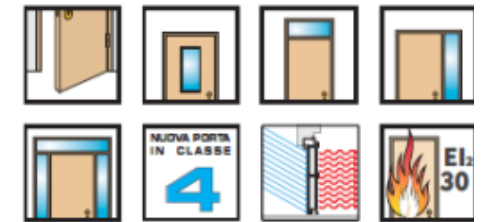

PORTA BLINDATA DIERRE

WALL SECURITY S1 - Base Sentry 1

CARATTERISTICHE PRINCIPALI

VARIANTI COSTRUTTIVE EXTRA

INFORMAZIONI MAGGIORI E DETTAGLI

CILINDRO NEW POWER

Sistema anti-manipolazione brevettato ,meccanismo del cilindro con sistema anti bumping, sbizzo di chiave protetto con accoppiamento rotondo brevettato,duplicazione chiave con tesserino, il cilindro e completo di 3 chiavi tradizionali più 2 a scatto (jack key), 2 volte più resistente alla rottura in mezzeria rispetto ad un cilindro in ottone, cilindro modulare.