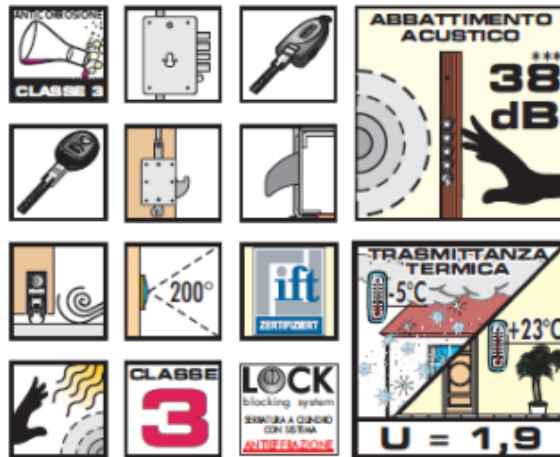

PORTA BLINDATA DIERRE

WALL SECURITY S1 - Base Sentry 1

CARATTERISTICHE PRINCIPALI

VARIANTI COSTRUTTIVE EXTRA

INFORMAZIONI MAGGIORI E DETTAGLI

CILINDRO NEW POWER

Sistema anti-manipolazione brevettato ,meccanismo del cilindro con sistema anti bumping, sbizzo di chiave protetto con accoppiamento rotondo brevettato,duplicazione chiave con tesserino, il cilindro e completo di 3 chiavi tradizionali più 2 a scatto (jack key), 2 volte più resistente alla rottura in mezzeria rispetto ad un cilindro in ottone, cilindro modulare.