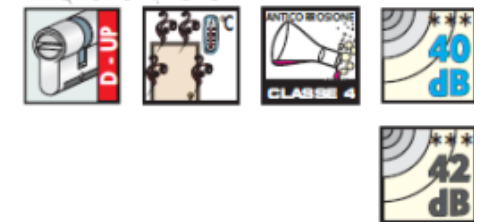

PORTA BLINDATA DIERRE

WALL SECURITY S1 - Base Sentry 1

CARATTERISTICHE PRINCIPALI

VARIANTI COSTRUTTIVE EXTRA

INFORMAZIONI MAGGIORI E DETTAGLI

CILINDRO NEW POWER

Sistema anti-manipolazione brevettato ,meccanismo del cilindro con sistema anti bumping, sbizzo di chiave protetto con accoppiamento rotondo brevettato,duplicazione chiave con tesserino, il cilindro e completo di 3 chiavi tradizionali più 2 a scatto (jack key), 2 volte più resistente alla rottura in mezzeria rispetto ad un cilindro in ottone, cilindro modulare.