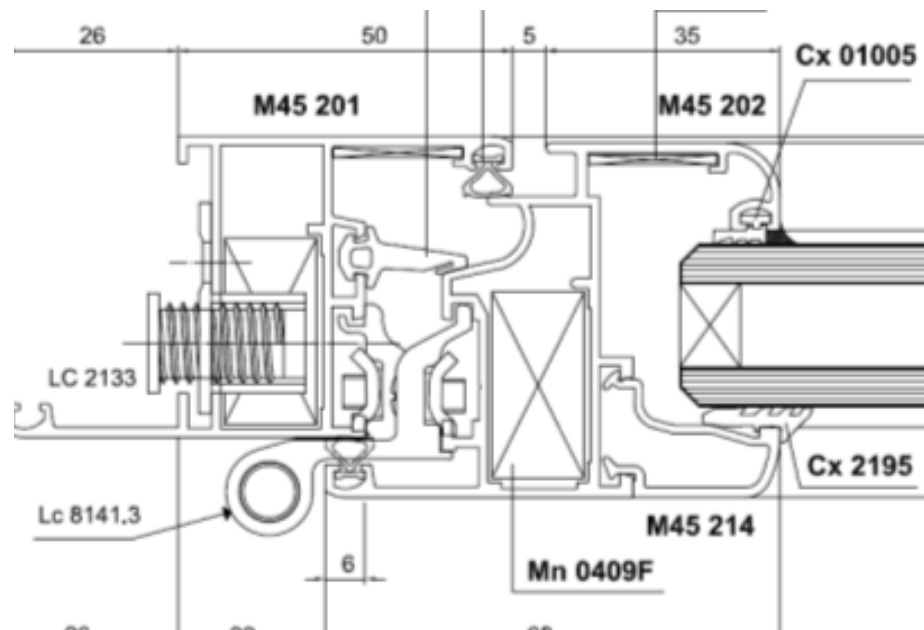

**Tipo di profilato:**  
con continuità termica

**Guarnizioni:**  
le guarnizioni e gli spazzolini utilizzati per il sistema sono originali' studiate e prodotte a garanzia delle prestazioni del sistema stesso e rispondenti ai criteri indicati nelle norme europee di riferimento uni 3952:1998, uni 9122:89, uni 9122-2:1987, uni 9729-1/4:1990.